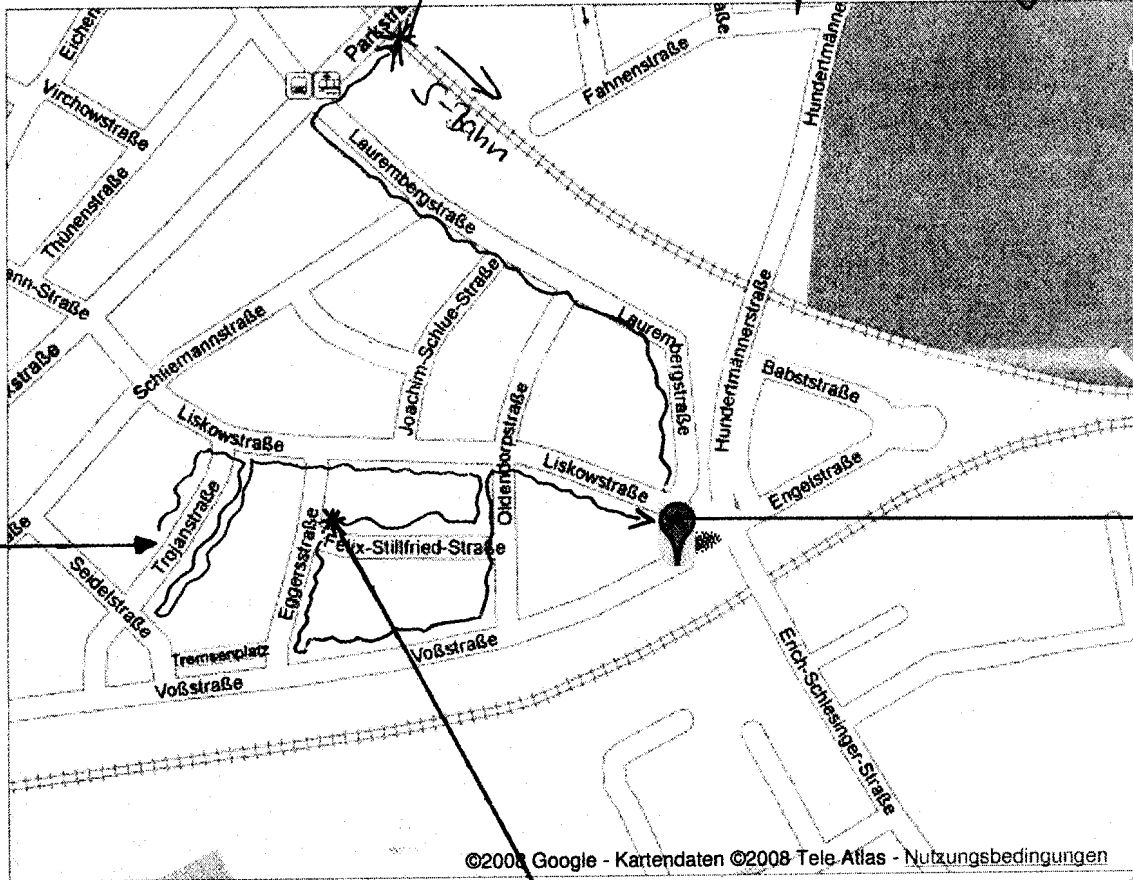

Google
Maps Deutschland

Ergebnisse 1-1 von ca. 1 für Edeka bei Rostock

ca. 7⁵⁵ Uhr S. fährt "ordnungsgemäß" mit der S-Bahn ins Quartier

ca. 4⁰⁰ Uhr S. steigt aus Taxi

ca. 7⁰⁰ Uhr S. trifft bei Edeka ein und "verweilt" vor Ort bis er ca. 7⁴⁰ Uhr durch die Polizei davon gejagt wird.

A. E neukauf Werner
Voßstr. 1, 18059 Rostock - 0381 2001179

ca. 4⁴⁵ Uhr S. ruht sich auf frisch gemähter Grünfläche aus